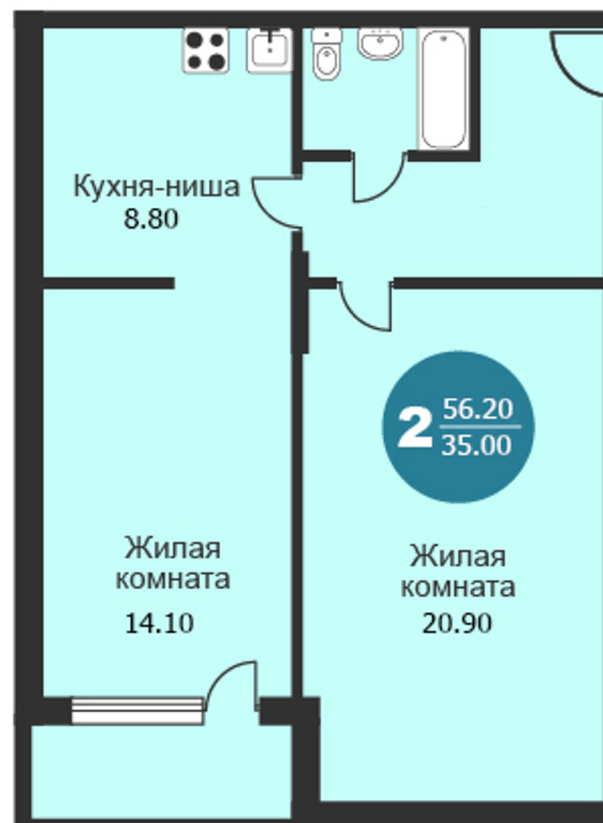

Отдел продаж: 8 (495) 926-85-35

8 (800) 555-15-76

2-комнатная

д. Мотяково, д. 66

корпус 25

квартира 16

этаж 1

Цена: 3 372 000 руб. (60 000 руб./м²)