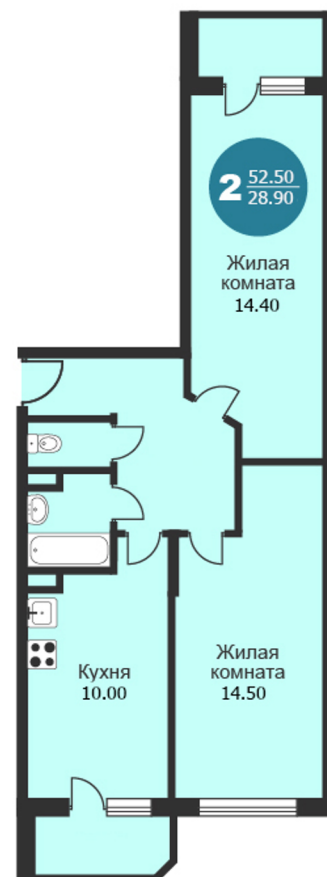

Отдел продаж: 8 (495) 926-85-35

8 (800) 555-15-76

2-комнатная

д. Мотяково, д. 65
корпус 19
квартира 20
этаж 2

Цена: 4 560 000 руб. (86 857 руб./м²)

ЖК "Корневский форт 2"

www.k-fort2.ru