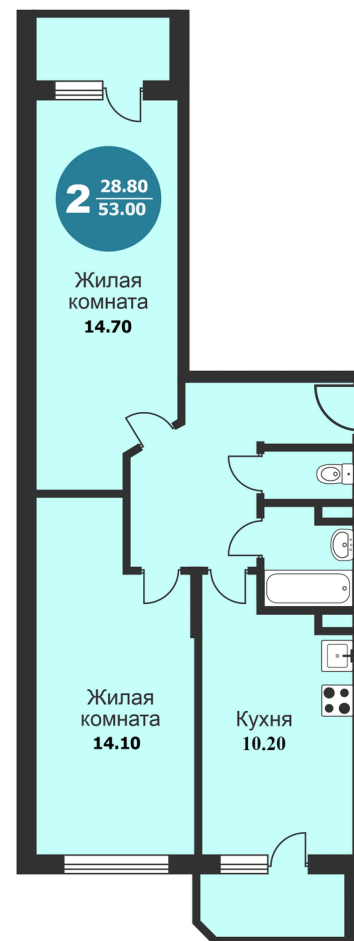

Отдел продаж: 8 (495) 926-85-35

8 (800) 555-15-76

2-комнатная

д. Мотяково, д. 65
корпус 37
квартира 10
этаж 1

Цена: 4 660 000 руб. (87 925 руб./м²)

ЖК "Корневский форт 2"

www.k-fort2.ru